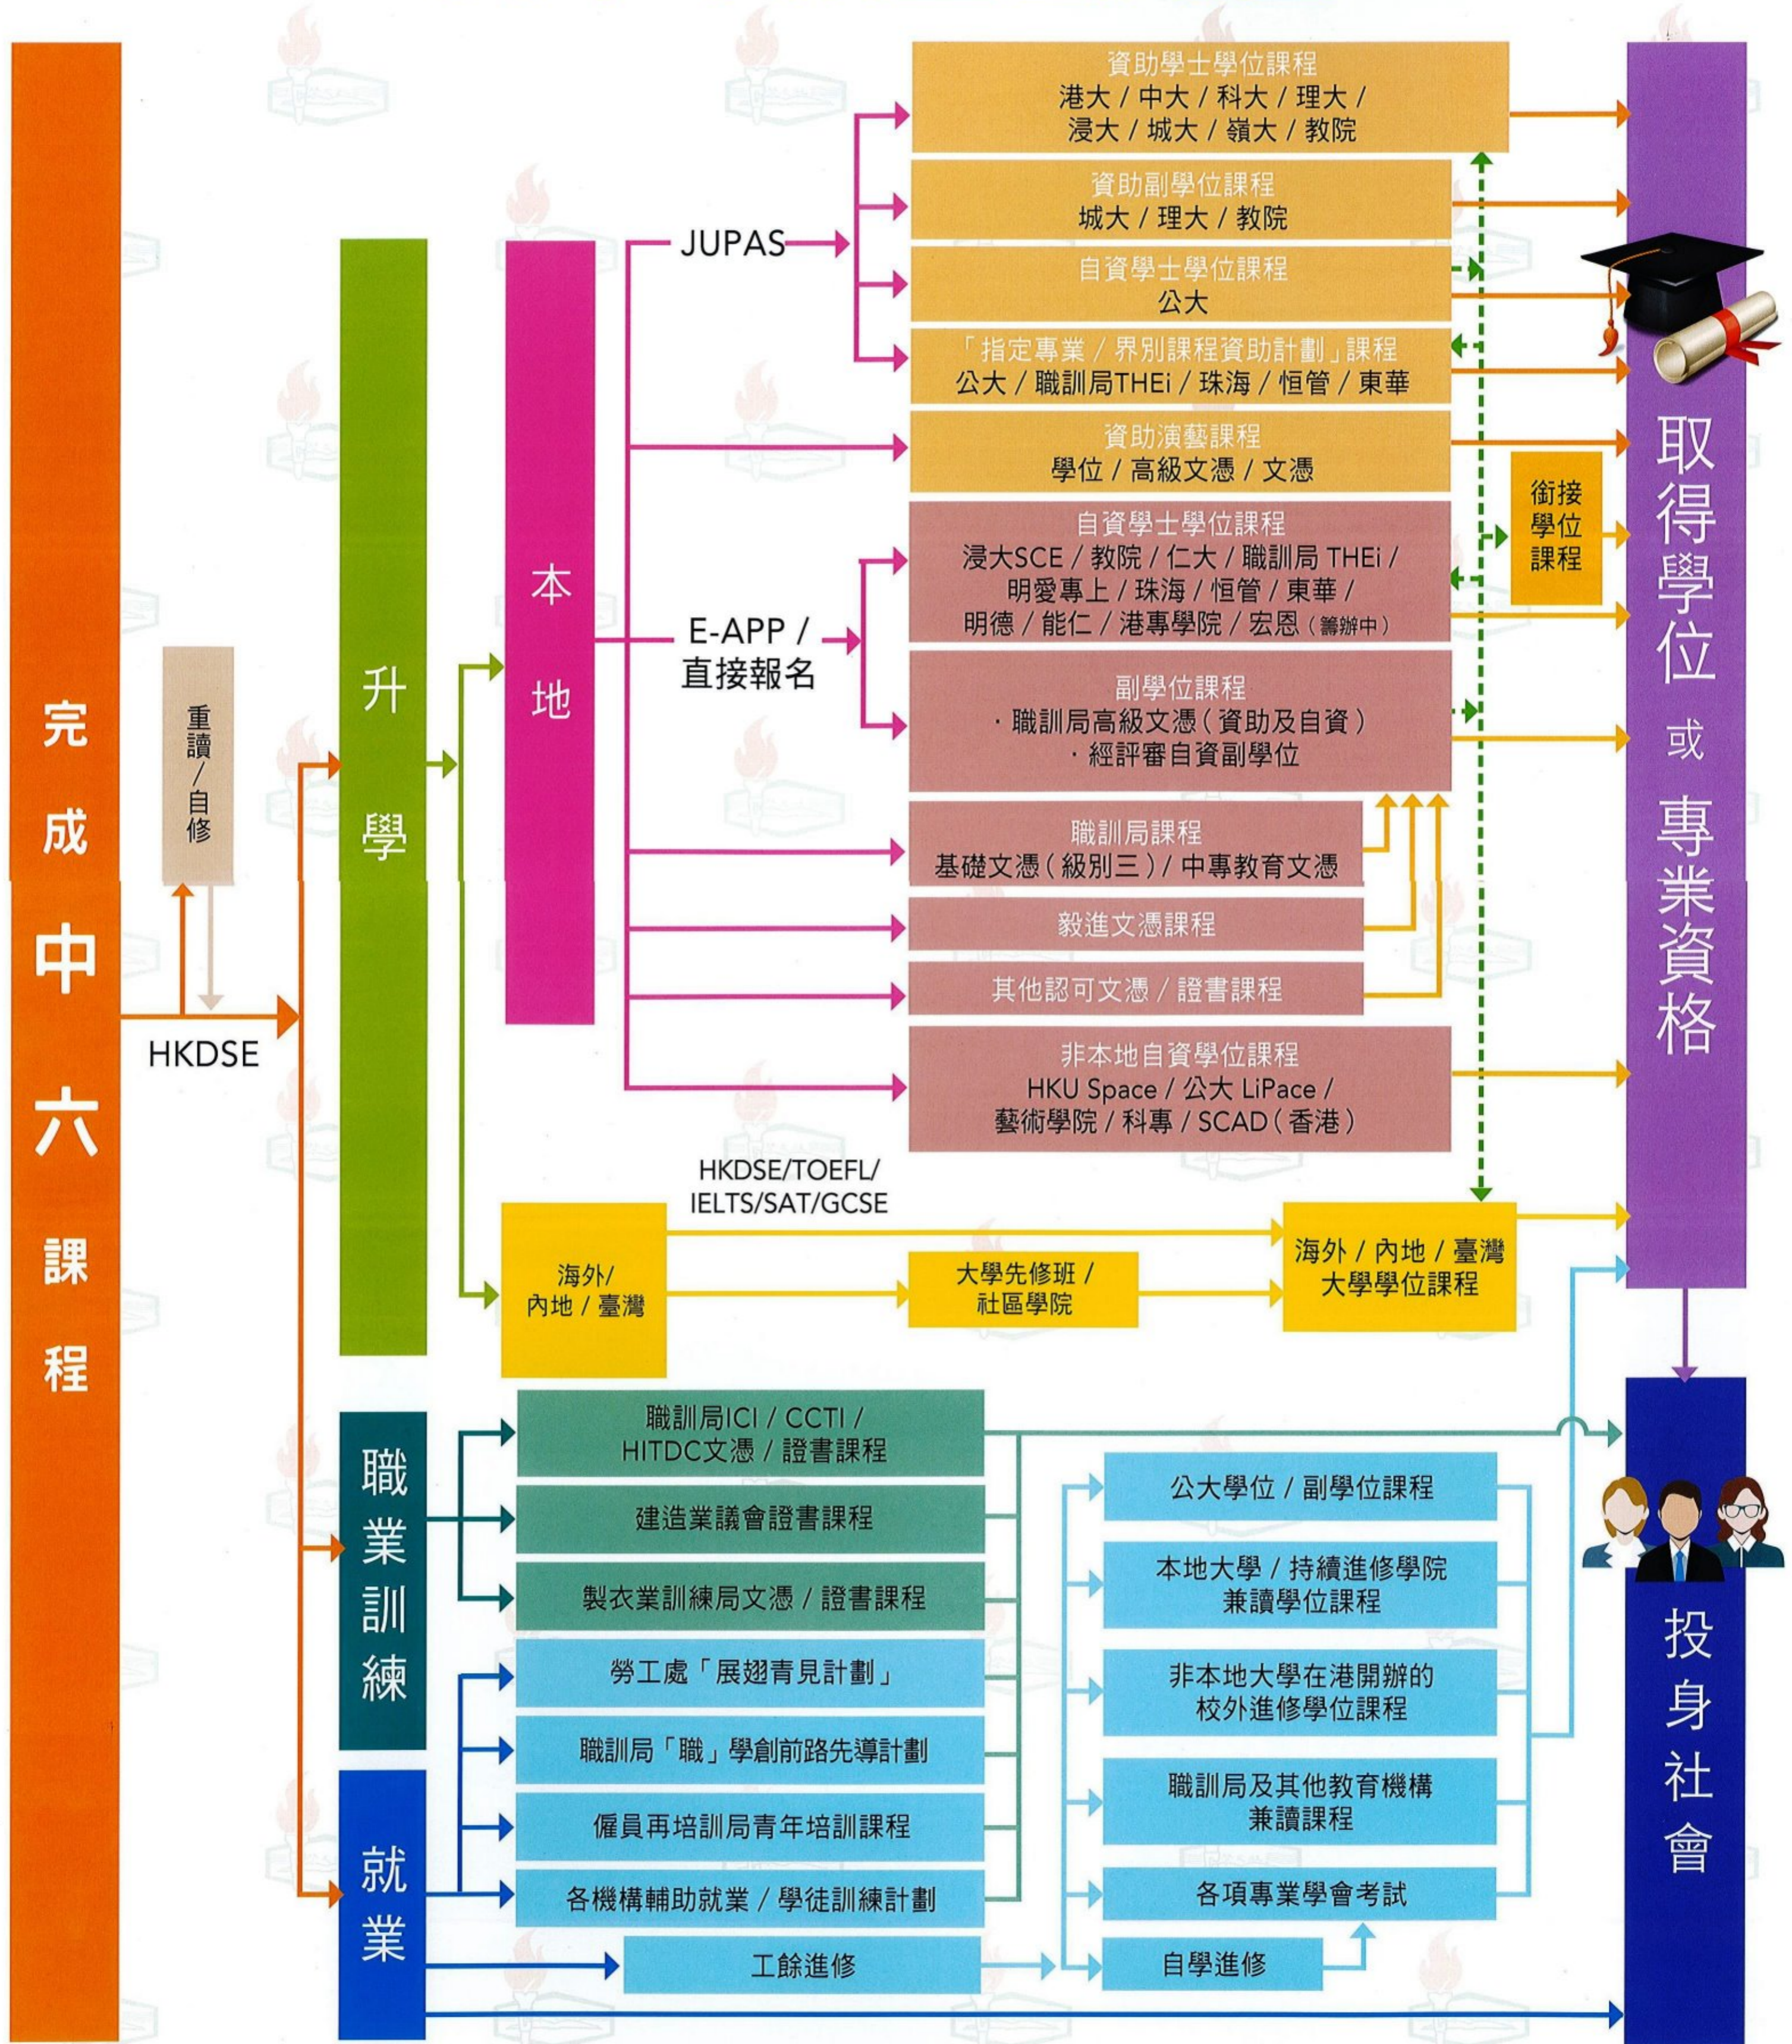

高中畢業生出路圖

註：---> 為副學位銜接出路。

(2015年6月修訂)